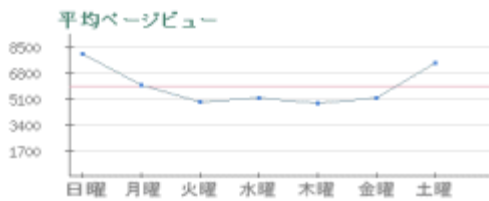

・1日単位でのアクセス数を計測したものを折れ線グラフで表示。
グラフでアクセスの推移を、表でアクセス数を把握することができます。

月別表示

月別表示 -2007年4月-

日付	ユニーク	リピーター	ページビュー
合計	53370	25500	480700
2007年1月	データなし		
2007年2月	11059	5465	98254
2007年3月	15864	8250	143233
2007年4月	19122	9175	179900
2007年5月	7325	2610	59313

- ・1ヶ月単位でのアクセス数を計測したものを折れ線グラフで表示。
グラフでアクセスの推移を、表でアクセス数を把握することができます。

時間別表示

時間別表示 -2007年4月-

時刻	ユニーク	リピーター	ページビュー	日別平均ページビュー
合計	19132	9175	179910	5997.0
0時	713	357	6845	228.2
1時	354	222	3546	118.2
2時	182	153	1404	46.8
3時	95	94	1148	38.3
4時	62	76	968	32.3
5時	74	101	949	31.6
6時	139	123	1580	52.7
7時	242	179	2176	72.5
8時	453	298	4147	138.2
9時	594	360	5535	184.5
10時	672	380	6488	216.3
11時	753	342	6260	206.7
12時	826	532	7528	250.9
13時	734	389	6685	222.8
14時	773	406	8160	272.0
15時	795	384	7416	247.2
16時	950	416	8505	283.5
17時	1146	588	10263	342.1
18時	1270	586	12329	411.0
19時	1362	569	12663	422.1
20時	1871	734	17481	582.7

- ・時間単位でのアクセス数を計測したものを折れ線グラフで表示。
グラフでアクセスの推移を、表でアクセス数を把握することができます。

曜日別表示

- ・曜日単位でのアクセス数を計測したものを表示

曜日別表示 -2007年4月-

日付	ユニーク	リピーター	ページビュー	平均ページビュー
日曜	4215	1821	40028	8005
月曜	3202	1589	30137	6027
火曜	2108	1054	19709	4927
水曜	2093	1166	20584	5146
木曜	2029	1131	19330	4632
金曜	2238	1074	20528	5132
土曜	3237	1340	29584	7396

- ・曜日単位でのアクセス数を計測したものを折れ線グラフで表示。

グラフでアクセスの推移を、表でアクセス数を把握することができます。

訪問経路

リンク元一般

【リンク元 URL】

- ・ 自サイト以外からのアクセスされた場合のカウント数を表示。

検索ワード総合

【検索ワード】